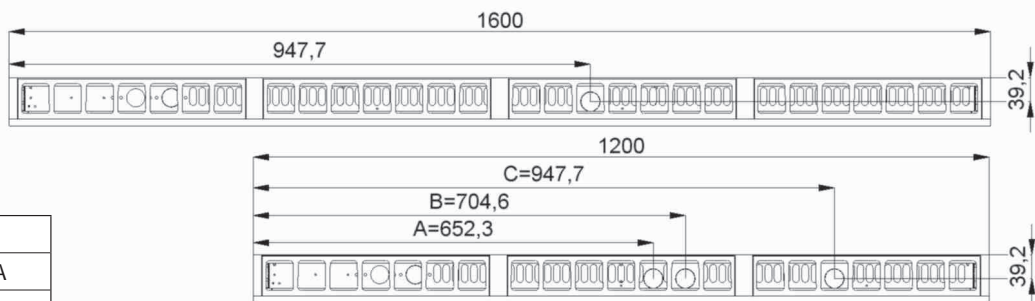

## Montážní návod RN 70

Model	
PC-912G	A
TP2-912G	B
TP4-912G	B
CF6-912G	A
CF6-912GV	A
CF6-912GE	A
CF6-912GEV	A
TPF2-912G	C
TPF4-912G	C
TPF2-912GV	B
TPF4-912GV	B
TPF2-912GE	B
TPF4-912GE	B
TPF2-912GEV	B
TPF4-912GEV	B

Odmontujte zadní kryt (1).

Odstraňte záslepky na krytu a zadní straně (2).

Vyměňte zadní kryt (1).

Prostrčte ramínko napouštění vody (3) skrz otvor a poté skrz držák (4).

Upevněte držák (4).

Utáhněte šroub (5).