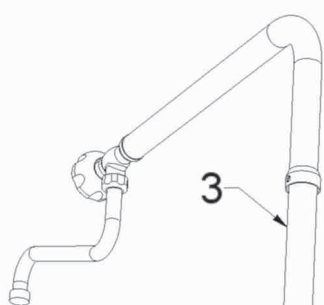

## Montážní návod RN 70

Model	
PC-912G	A
TP2-912G	B
TP4-912G	B
CF6-912G	A
CF6-912GV	A
CF6-912GE	A
CF6-912GEV	A
TPF2-912G	C
TPF4-912G	C
TPF2-912GV	B
TPF4-912GV	B
TPF2-912GE	B
TPF4-912GE	B
TPF2-912GEV	B
TPF4-912GEV	B

Odmontujte zadní kryt (1).

Odstraňte záslepky na krytu a zadní straně (2).

Vyměňte zadní kryt (1).

Prostrčte ramínko napouštění vody (3) skrz otvor a poté skrz držák (4).

Upevněte držák (4).

Utáhněte šroub (5).