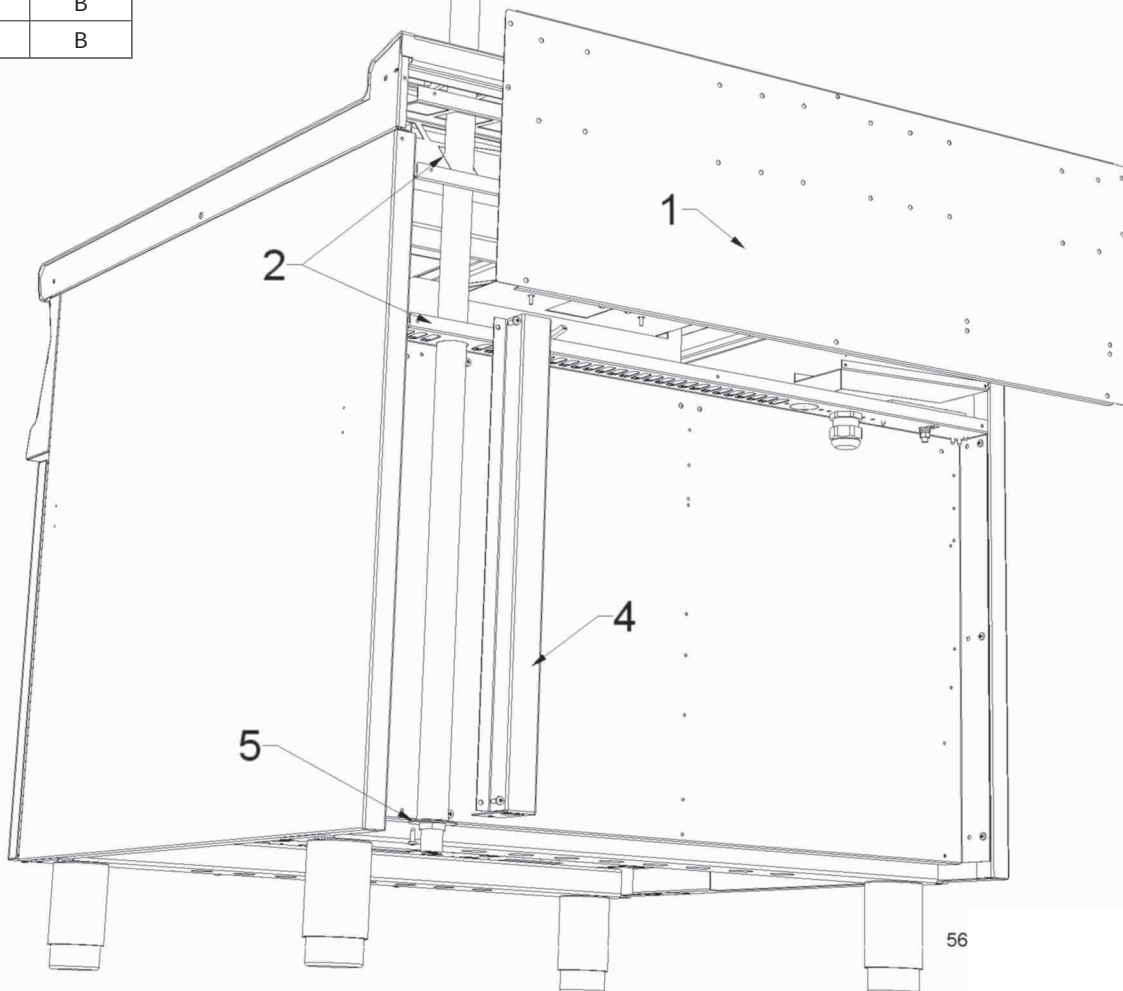

## Montážní návod RN 70

Model	
PC-912G	A
TP2-912G	B
TP4-912G	B
CF6-912G	A
CF6-912GV	A
CF6-912GE	A
CF6-912GEV	A
TPF2-912G	C
TPF4-912G	C
TPF2-912GV	B
TPF4-912GV	B
TPF2-912GE	B
TPF4-912GE	B
TPF2-912GEV	B
TPF4-912GEV	B

Odmontujte zadní kryt (1).

Odstraňte záslepky na krytu a zadní straně (2).

Vyměňte zadní kryt (1).

Prostrčte ramínko napouštění vody (3) skrz otvor a poté skrz držák (4).

Upevněte držák (4).

Utáhněte šroub (5).