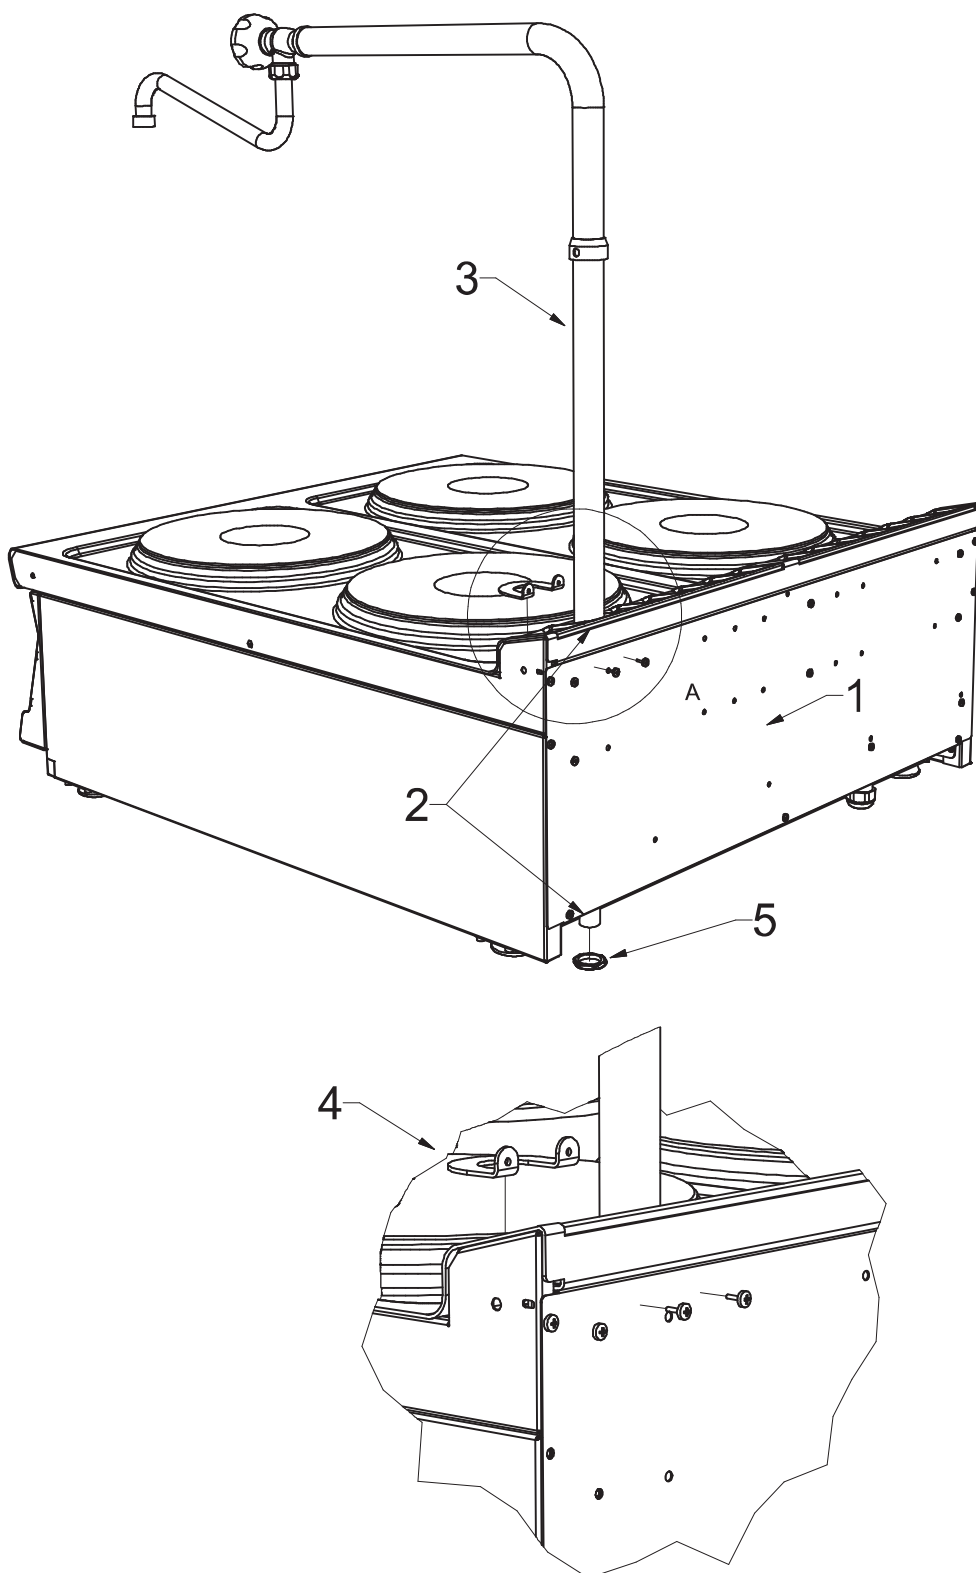

## Montážní návod RN 70

Model	
PC-912G	A
TP2-912G	B
TP4-912G	B
CF6-912G	A
CF6-912GV	A
CF6-912GE	A
CF6-912GEV	A
TPF2-912G	C
TPF4-912G	C
TPF2-912GV	B
TPF4-912GV	B
TPF2-912GE	B
TPF4-912GE	B
TPF2-912GEV	B
TPF4-912GEV	B

Odmontujte zadní kryt (1).

Odstraňte záslepky na krytu a zadní straně (2).

Vyměňte zadní kryt (1).

Prostrčte ramínko napouštění vody (3) skrz otvor a poté skrz držák (4).

Upevněte držák (4).

Utáhněte šroub (5).